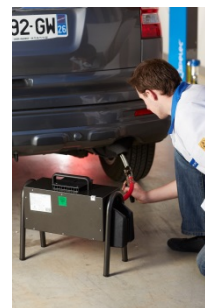

CAP3030
Cellule d'opacité