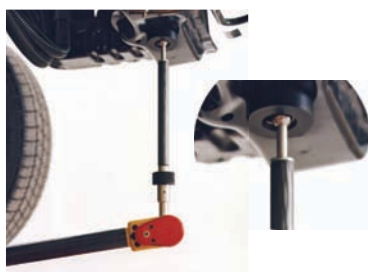

NA.3102

Gazelle basse
Gazelle low

NA.3052

Embout aimanté
Magnetic socket for live measuring

NA.3320

Probe latéral
Upper body extension Probe

NA.7020.4512

Appareil de maintien
Universal Holding device