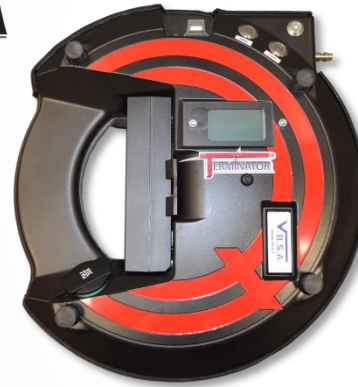

# TERMINATOR<sup>®</sup>

## NOUVEAU SYSTEME REPARATION PARE BRISE AUTOMATIQUE TERMINATOR

- Fabrication VBSA 100 %
- Plus compact
- Plus léger
- Cycles (pression- dépression) optimisés permettant un meilleur résultat
- Batterie Lithium (Autonomie amplifiée)
- Commercialisé en format complet (valise + accessoires) mais également nu (pour adaptation sur des appareils existants)
- Plus compétitif que l'Eliminator !

Nota : L'ensemble des pièces détachées concernant l'Eliminator reste disponibles (batterie, chargeur, électrovanne, circuit imprimé, injecteurs, joints, etc...)

**VBSA<sup>®</sup>**

Pour tous renseignements: