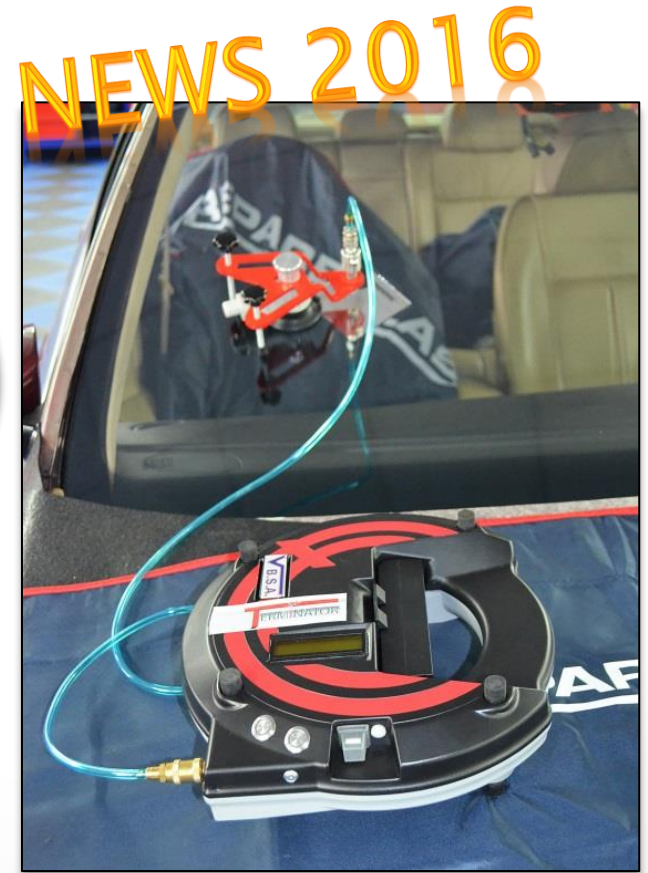

# TERMINATOR<sup>®</sup>

## NOUVEAU SYSTEME REPARATION PARE BRISE AUTOMATIQUE TERMINATOR

- Fabrication VBSA 100 %
- Plus compact
- Plus léger
- Cycles (pression- dépression) optimisés permettant un meilleur résultat
- Batterie Lithium (Autonomie amplifiée)
- Commercialisé en format complet (valise + accessoires) mais également nu (pour adaptation sur des appareils existants)
- Plus compétitif que l'Eliminator !