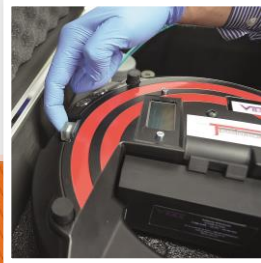

## NOUVEAU SYSTEME REPARATION PARE BRISE AUTOMATIQUE TERMINATOR

- Fabrication VBSA 100 %
- Plus compact
- Plus léger
- Cycles (pression- dépression) optimisés permettant un meilleur résultat
- Batterie Lithium (Autonomie amplifiée)
- Commercialisé en format complet (valise + accessoires) mais également nu (pour adaptation sur des appareils existants)
- Plus compétitif que l'Eliminator !

Nota : L'ensemble des pièces détachées concernant l'Eliminator reste disponibles (batterie, chargeur, électrovanne, circuit imprimé, injecteurs, joints, etc...)

**VBSA<sup>®</sup>**

Pour tous renseignements: