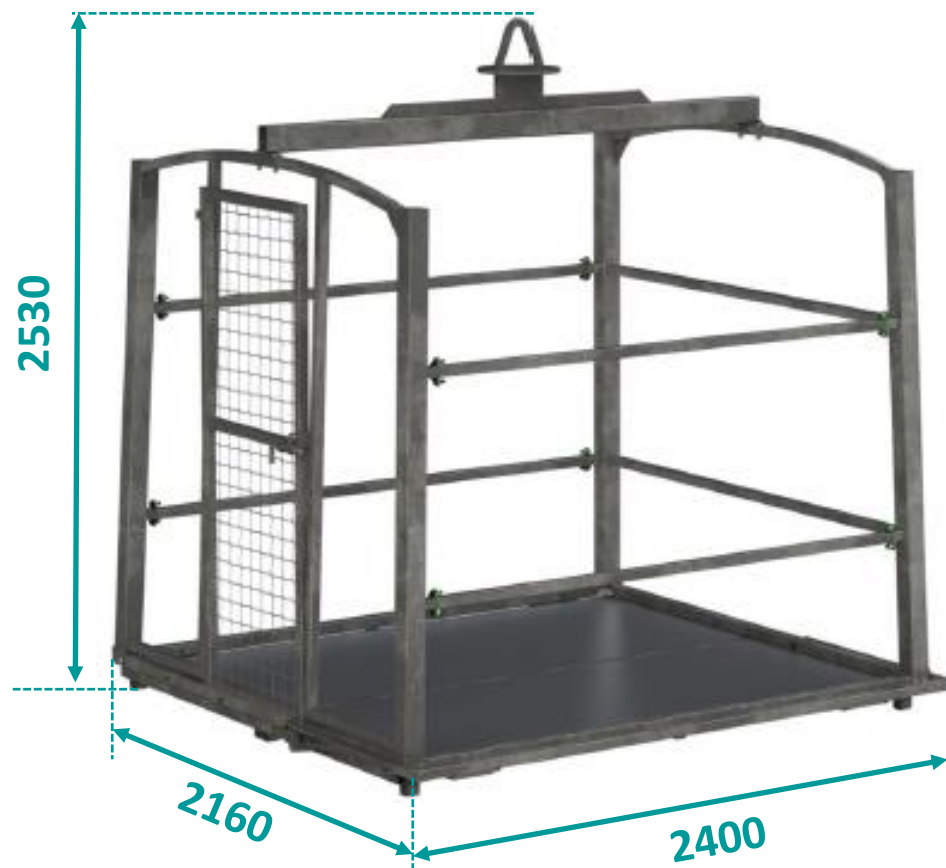

eAZybox

Issu d'une collaboration

Le chaînon manquant dans la collecte des garages de petites superficies

- ✓ Un lieu de stockage conforme (étanche et verrouillable)
- ✓ Remplissage facile respectant les gestes et postures des opérateurs
- ✓ Compact et volumineux à la fois (8 m³ dont 7,2 m³ utile)
- ✓ Un contrôle visuel du taux de remplissage
- ✓ La garantie d'une collecte rapide (5 jours maxi) / ou programmée
- ✓ Un support de communication (en option)
- ✓ Sur roues (en option)

eAZyBox, la fiche technique

- 📏 Volume utile de **7,2 m³**
pour un poids total à vide de 280 kg
- 📏 Capacité de **100 à 130 pneus** tourisme
(~1 tonne)

📏 Dimensions extérieures :

- ✓ 2,40 m de long ;
- ✓ 2,16 m de large avec la pédale
d'ouverture de la trappe ;
- ✓ 2,53 m de haut avec le grappin

📏 Cuve rotomoulée et structure en tube
d'acier

📏 Trappe de vidage de la benne par le
dessous

eAZyBox,

la fiche technique

Autres dimensions :

- ✓ Dimensions intérieures utiles : 2230 x 1930 x 2080 mm
- ✓ Ouverture utile de porte : 1900 x 700 mm
- ✓ Ouverture utile de trappe : 2230 x 1930 mm