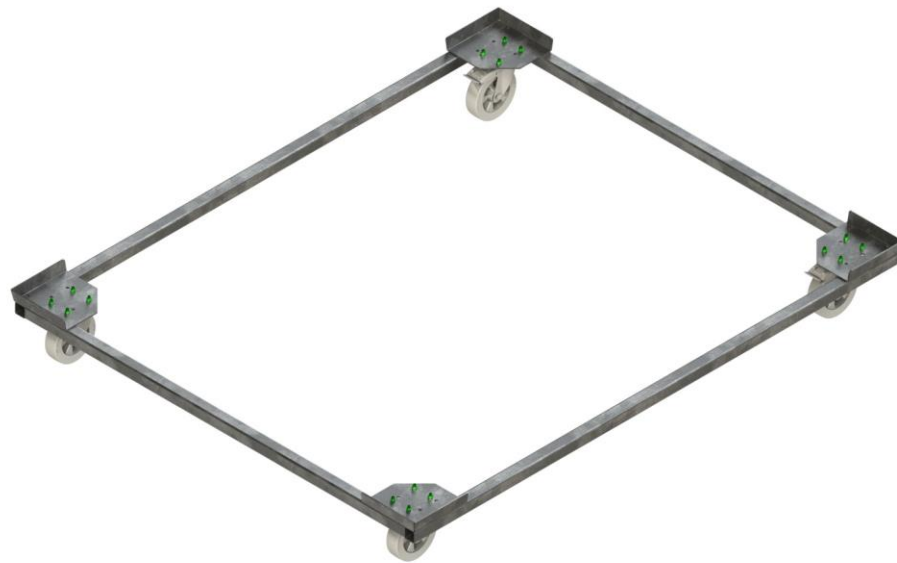

eAZyBox,

En option le chariot pour le déplacer ~250 €